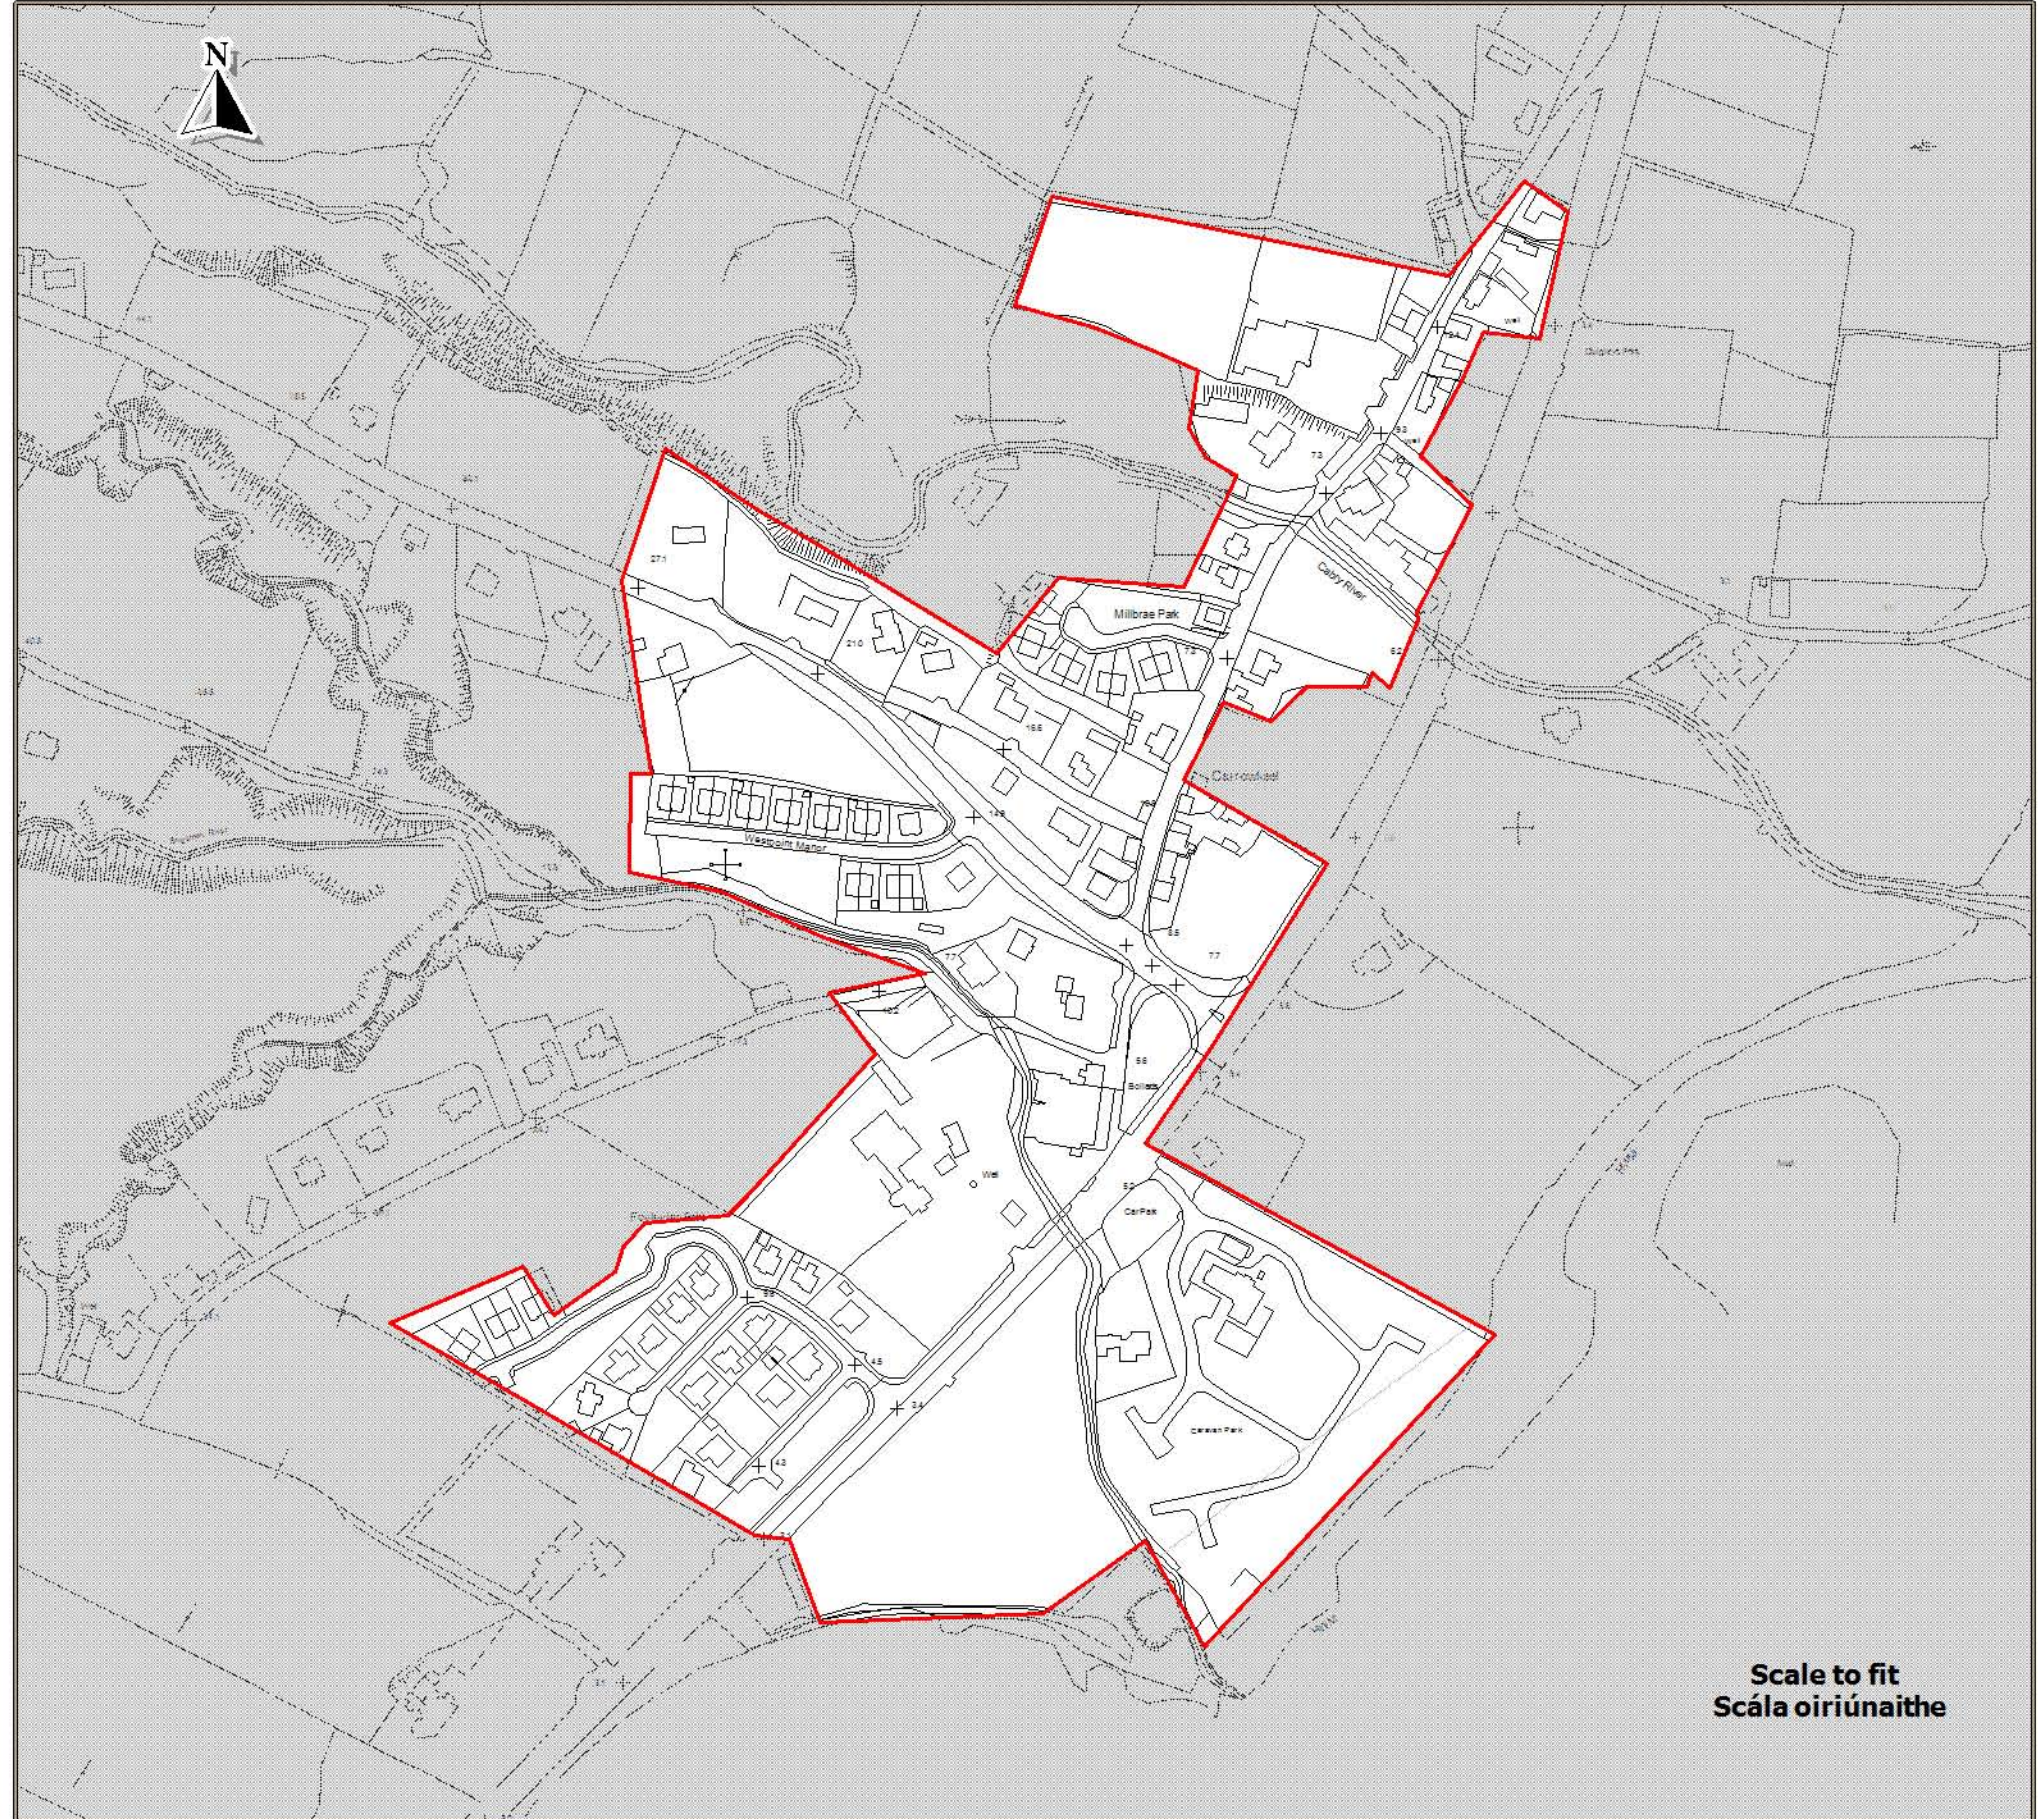

**Draft County Donegal
Development Plan
2018 - 2024**

**Dréacht Plean Forbartha
Contae Dhún na nGall
2018 - 2024**

Layer 3 - Map 15.56
Sraith 3 - Léarscáil 15.56

**Quigleys Point
Rinn Uí Choigligh**

Settlement Framework
Creatlach Lonnaíochta

Settlement Boundary
Teorainn Lonnaíochta

Scale to fit
Scála oiriúnaithe